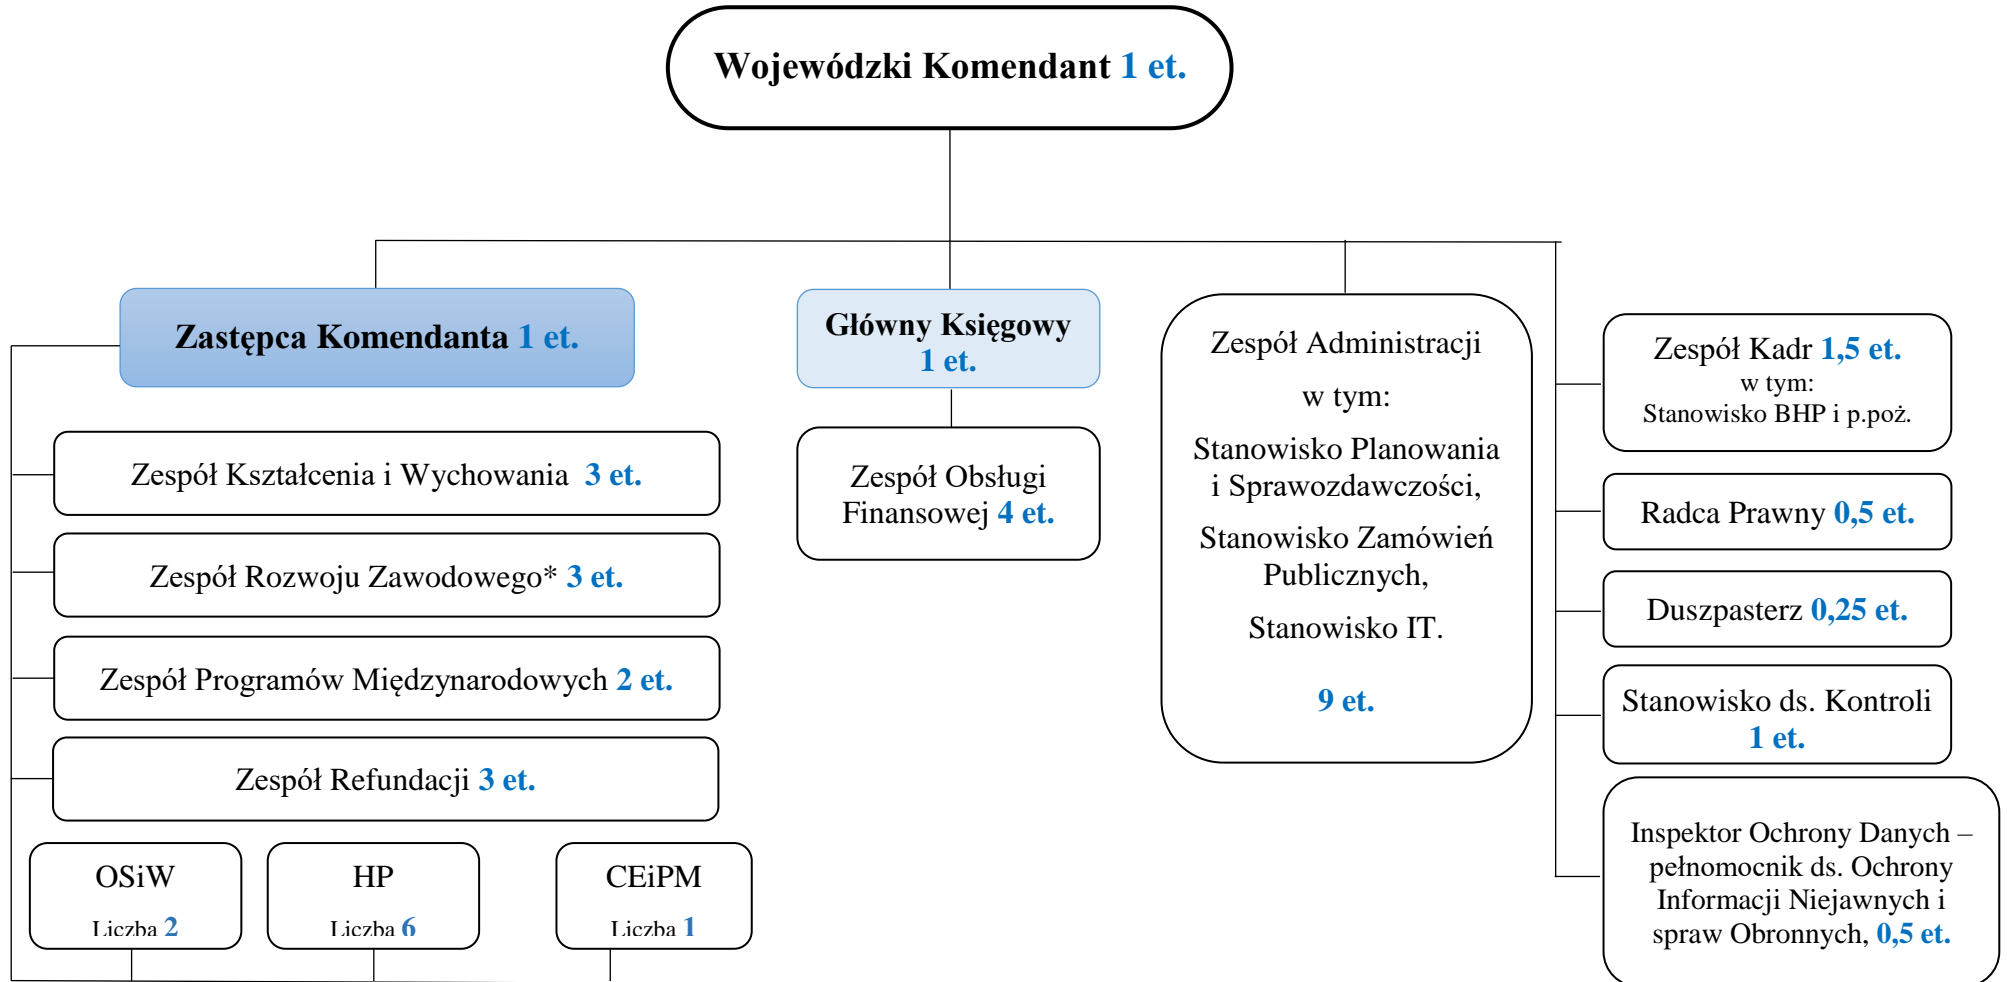

WZORCOWA STRUKTURA ORGANIZACYJNA WOJEWÓDZKIEJ KOMENDY OHP Typu C

* W strukturze zespołu wchodzi także EURES.

OSiW - Ośrodek Szkolenia i Wychowania; HP - Hufiec Pracy; CEiPM - Centrum Edukacji i Pracy Młodzieży;

Limit etatowy OWK OHP
30,75 et.
- zgodny z kategorią C